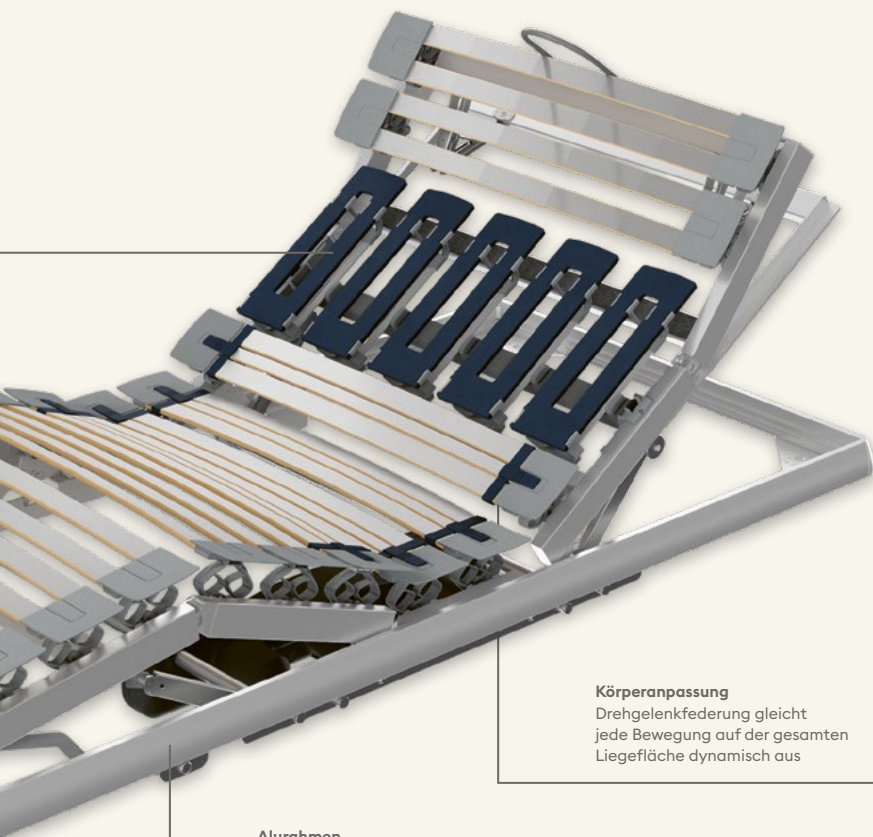

Jetzt alle Einlegerahmen
kennenlernen

Den passenden Einlegerahmen finden

Der Rahmen

Ob Holz oder Metall, der Einlegerahmen sollte rutschfest und geräuschlos im Bettrahmen liegen.

22

Die Leisten

Gebogene, federnde Holzleisten bilden die Liegefläche des Lattenrosts. Die Leistenform unterstützt die Matratze und passt sich Körper und Bewegungen flexibel an. Eine weiche Schulterzone entlastet die Schultern, während die verstellbare Mittelzone den unteren Rücken stützt und die Hüfte entlastet.

23

Federelemente

Die seitlichen Federelemente tragen die Federleisten und sorgen für zusätzliche Flexibilität der Liegefläche. Aus elastischem, langlebigem Kunststoff gefertigt, sorgen sie für bessere Körperanpassung und gute Stützung. Besonders gute Punktentlastung entsteht durch drehbar gelagerte Leisten, für ein schwebendes Liegegefühl.

Innovative Schulterzone

Beste Schulterentlastung in allen Schlafpositionen durch Silhouette-Technologie mit ermüdungsfreien Glasfaserstäben

bico-flex®

Jeder Mensch ist anders. Deshalb passt sich der bico-flex® Ihrem Körper an. Die revolutionäre Silhouette-Technologie macht unseren Einlegerahmen so flexibel wie nie. In der Schulterzone sorgen gedrehte Leisten für eine maximale Entlastung – bei jeder Bewegung. Genießen Sie den neuen Liegekomfort und erleben Sie das schöne Gefühl, nach einer entspannenden Nacht ausgeruht aufzuwachen.

reddot winner 2022

Alurahmen

Der extrem stabile Alurahmen ist sehr langlebig, leicht und passt in alle gängigen Bettgestelle

Körperanpassung

Drehgelenkfederung gleicht jede Bewegung auf der gesamten Liegefläche dynamisch aus