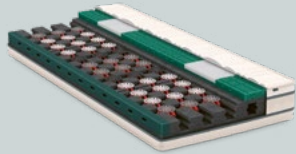

ClimaFine

Die Klimamatratze der Extraklasse.

- Weiche, punktelastische Oberfläche, Premium-Kaltschaum und TBS-Federelemente für eine ausgewogene Körperlagerung
- ViscoAir-Einleger entlasten besonders im Schulterbereich

Gesamthöhe: 26cm | 4 Härtegrade