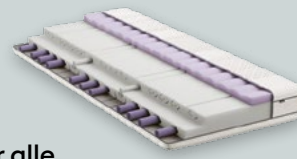

BodyPro

Die Matratze für alle.

- Schulterentlastung durch spezielle Profilierung
- Lordosenstütze durch Schaumeinleger

Gesamthöhe: 22cm | 3 Härtegrade