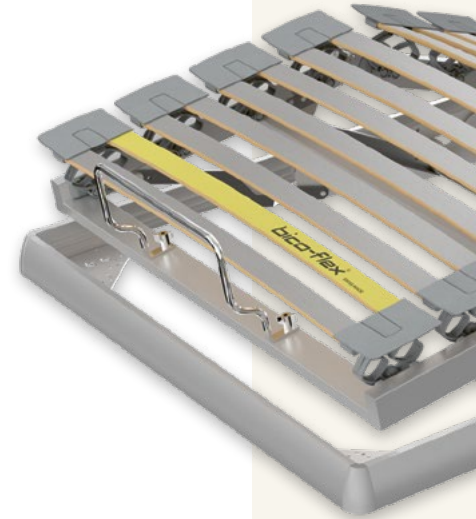

Jetzt alle Einlegerahmen
kennenlernen

Den passenden Einlegerahmen finden

Der Rahmen

Ob Holz oder Metall, der Einlegerahmen sollte rutschfest und geräuschlos im Bettrahmen liegen.

22

Die Leisten

Gebogene, federnde Holzleisten bilden die Liegefläche des Lattenrosts. Die Leistenform unterstützt die Matratze und passt sich Körper und Bewegungen flexibel an. Eine weiche Schulterzone entlastet die Schultern, während die verstellbare Mittelzone den unteren Rücken stützt und die Hüfte entlastet.

23

Federelemente

Die seitlichen Federelemente tragen die Federleisten und sorgen für zusätzliche Flexibilität der Liegefläche. Aus elastischem, langlebigem Kunststoff gefertigt, sorgen sie für bessere Körperanpassung und gute Stützung. Besonders gute Punktentlastung entsteht durch drehbar gelagerte Leisten, für ein schwebendes Liegegefühl.

Innovative Schulterzone

Beste Schulterentlastung in allen Schlafpositionen durch Silhouette-Technologie mit ermüdungsfreien Glasfaserstäben

bico-flex®

Jeder Mensch ist anders. Deshalb passt sich der bico-flex® Ihrem Körper an. Die revolutionäre Silhouette-Technologie macht unseren Einlegerahmen so flexibel wie nie. In der Schulterzone sorgen gedrehte Leisten für eine maximale Entlastung – bei jeder Bewegung. Genießen Sie den neuen Liegekomfort und erleben Sie das schöne Gefühl, nach einer entspannenden Nacht ausgeruht aufzuwachen.