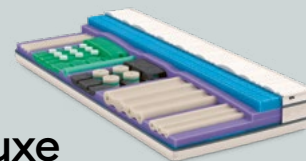

Komfortable Druckentlastung
 Profilierte Liegefläche aus Premium-
 Kaltschaum für beste Durchblutung

VitaLuxe

Die ergonomische Matratze mit VitaLuxe-Tube-Elementen.

- Würfelschnitttechnik bildet eine druckentlastende Oberfläche in jeder Position
- Beste Entlastung für Schultern und Becken durch VitaLuxe-Tube-Elemente aus ViscoAir und Premium-Kaltschaum