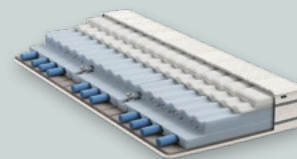

BodyFine

Die Matratze der Extraklasse.

- Extrakuscheliges Liegegefühl durch aufwendige Oberflächenprofilierung
- Komfortable Druckentlastung durch ViscoAir auf gesamter Fläche

Gesamthöhe: 26cm | 4 Härtegrade