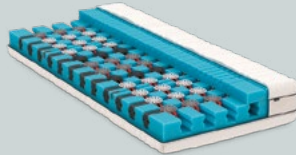

ClimaLuxe

Die bestverkaufte BICO Matratze.

- Das bewährte Bettklima für einen erholsamen Schlaf
- TBS-Federelemente entlasten den Schulter- und Hüftbereich, stützen die Wirbelsäule und sorgen für eine entspannte Körperlagerung

Gesamthöhe: 24cm | 3 Härtegrade