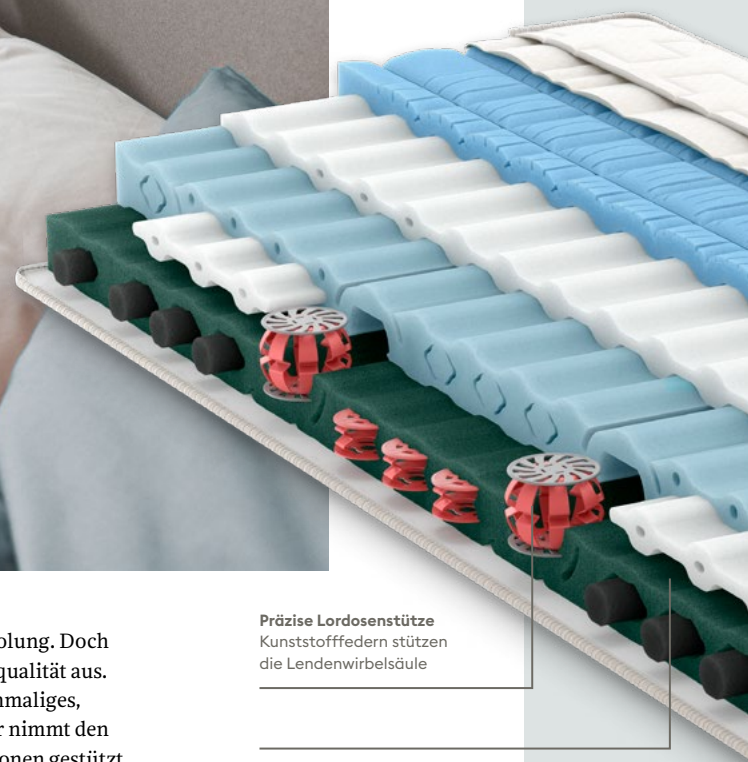

Die Wirbelsäule sollte beim Liegen gerade respektive in ihrer natürlich leichten S-Form sein, damit beim Schlafen möglichst wenig Druck entsteht.

Matratze und Einlegerahmen

Nur wenn Matratze und Einlegerahmen aufeinander abgestimmt sind, kann das Schlafsystem seine Funktion voll entfalten.

Präzise Lordosenstütze
Kunststofffedern stützen die Lendenwirbelsäule

Weiche Schulterzone
Der Visco-Einleger sorgt für eine ausgeprägte Schulterzone mit optimaler Druckentlastung.

BodyMaster

Schlafen wie in einer Umarmung.