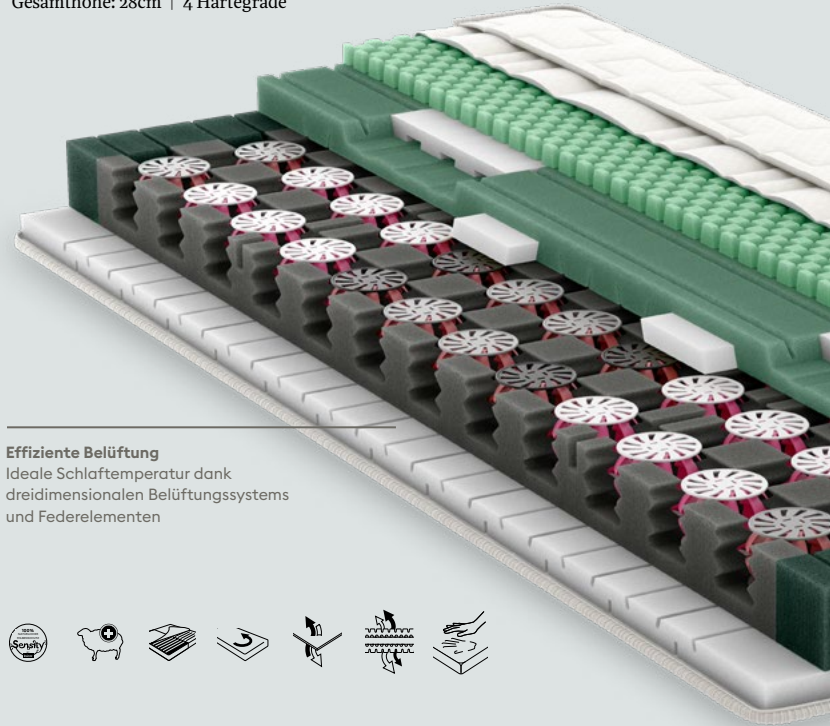

Effiziente Belüftung

Ideale Schlaftemperatur dank dreidimensionalen Belüftungssystems und Federelementen