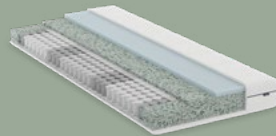

Körperunterstützung
Konstante Stützkraft, die sich dem Körper anpasst

Einzigartiges Liegegefühl

Dynamische Ergonomie
Ausgewogene Kernarchitektur sorgt für dynamische Anpassung in jeder Körperhaltung

IsabelleFine TFK

Die Komfortable, ohne Kompromisse in den Klimateigenschaften.

- Fein abgestimmtes Liegegefühl durch die Komfortschicht Micro
- Kern aus Taschenfedern, ganz ohne Schaumelemente sorgt für ein an Durchlüftung.
- Kreislauffähig: Entwickelt nach EcoDesign Prinzipien, vollständig ohne Wertverlust recyklierbar

Gesamthöhe: 22cm | 3 Härtegrade