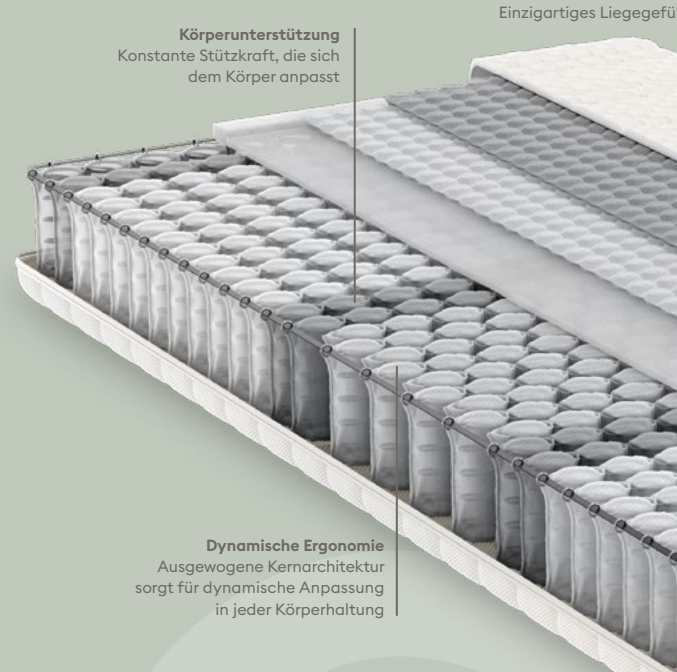

Körperunterstützung
Konstante Stützkraft, die sich dem Körper anpasst

Einzigartiges Liegegefühl

Dynamische Ergonomie
Ausgewogene Kernarchitektur sorgt für dynamische Anpassung in jeder Körperhaltung

IsabelleFine TFK

Die Komfortable, ohne Kompromisse in den Klimateigenschaften.

- Fein abgestimmtes Liegegefühl durch die Komfortschicht Micro
- Kern aus Taschenfedern, ganz ohne Schaumelemente sorgt für ein an Durchlüftung.
- Kreislauffähig: Entwickelt nach EcoDesign Prinzipien, vollständig ohne Wertverlust recyklierbar

Gesamthöhe: 22cm | 3 Härtegrade