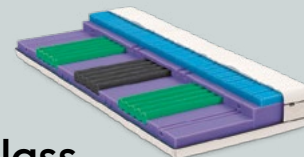

Komfortable Druckentlastung
 Profilierte Liegefläche aus Premium-
 Kaltschaum für beste Durchblutung

VitaLuxe

Die ergonomische Matratze mit VitaLuxe-Tube-Elementen.

- Würfelschnitttechnik bildet eine druckentlastende Oberfläche in jeder Position
- Beste Entlastung für Schultern und Becken durch VitaLuxe-Tube-Elemente aus ViscoAir und Premium-Kaltschaum

Gesamthöhe: 26cm | 4 Härtegrade

12

13

VitaClass

Die ergonomische Matratze, die optimal stützt und entlastet.

- Druckentlastung auf der gesamten Fläche führt zu einer harmonischen Körperhaltung
- Schultern und Becken werden dank spezieller Einleger optimal entlastet