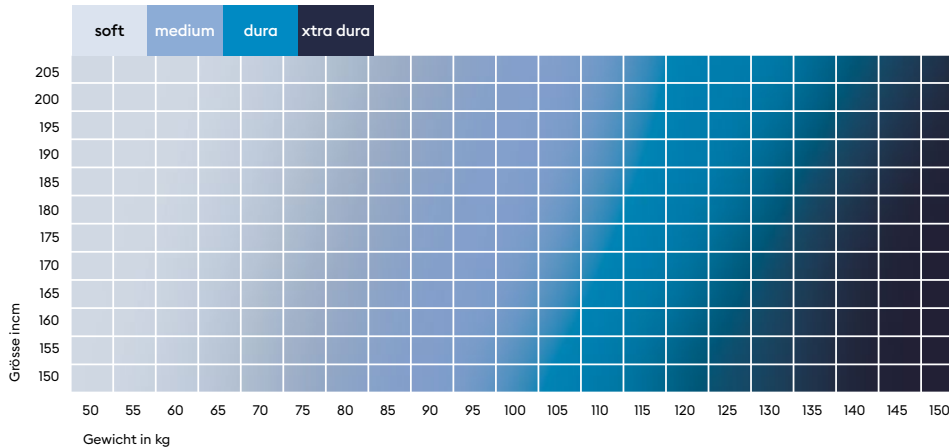

Matratzen

Das Detail entscheidet: Für den optimalen Schlafkomfort ist nicht nur die Matratzenhülle mit ihren Materialien entscheidend, sondern vor allem auch der Matratzenkern. Dieser bietet in den verschiedenen Körperzonen die bestmögliche Stützung und Druckentlastung für Ihren gesunden Schlaf. Da der Liegekomfort jedoch sehr individuell wahrgenommen wird, sollte die Entscheidung für ein spezifisches Modell erst nach ausgiebigem Probeliegen gefällt werden. Und wussten Sie, dass alle Matratzen im hauseigenen Testcenter GOOD NIGHT'S SleepLab auf die wichtigsten Faktoren wie Ergonomie, Klima, Hygiene und Haltbarkeit geprüft werden?