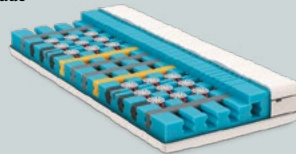

ClimaPro

Die Klimamatratze für alle.

- Angenehmes Schlafklima und ausgeglichene Stützung in jeder Lage
- TBS-Federelemente zur Entlastung der Schultern

Gesamthöhe: 22cm | 3 Härtegrade

ClimaMaster

Die Klimamatratze ohne Kompromisse.

- Ausgeprägte Druckentlastung durch durchgenoppte Deckplatte und ViscoAir-Einleger in der Schulterzone.
- Perfekte Durchlüftung dank vertikalen und horizontalen Luftkanälen

Gesamthöhe: 28cm | 4 Härtegrade