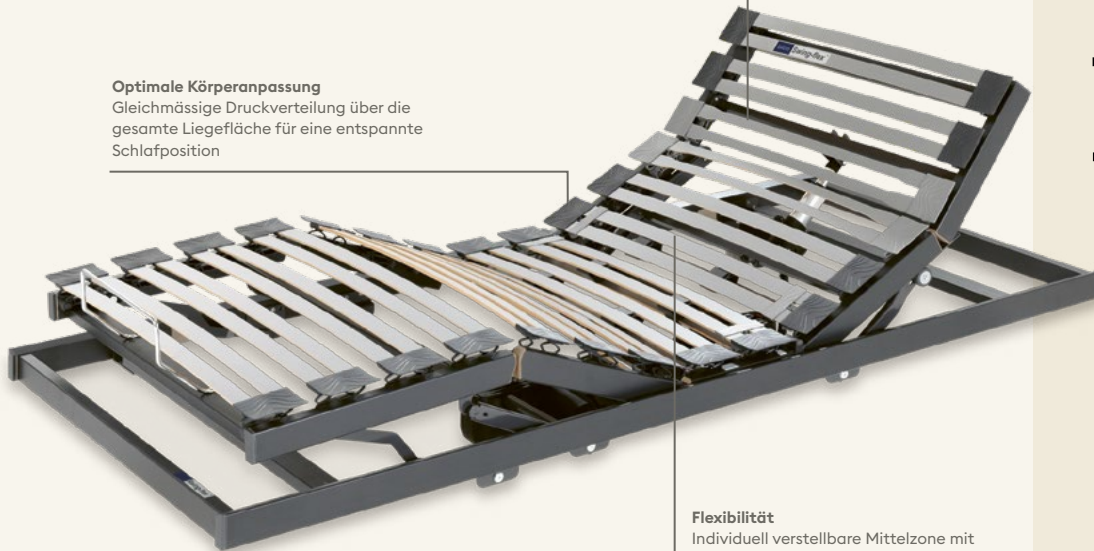

Optimale Körperanpassung

Gleichmässige Druckverteilung über die gesamte Liegefläche für eine entspannte Schlafposition

Schulterentlastung

Schmale Buchenholz-Federleisten bilden die flexible Schulterkomfortzone

Flexibilität

Individuell verstellbare Mittelzone mit zusätzlicher Federleiste und Lordosenstütze

Swing-flex® 0

Swing-flex® A

Swing-flex® B

Swing-flex® C

Swing-flex® M2

Swing-flex® M3