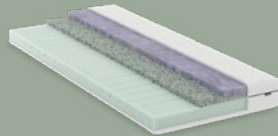

IsabellePro

Komfortabler Einstieg in erholsamen Schlaf.

- Ausgewogene Hybridmatratze vereint gutes Bettklima mit hohem Liegekomfort
- Entwickelt nach EcoDesign Prinzipien und recyklierbar

Gesamthöhe: 20cm | 2 Härtegrade