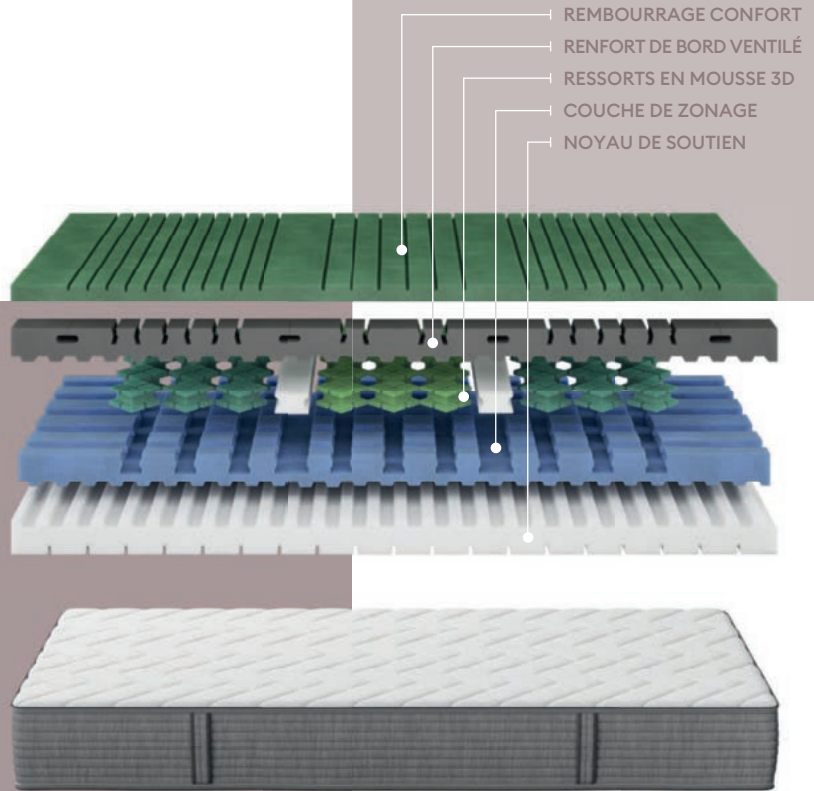

DÉTAILS

- Hauteur du noyau: 21 cm
- Hauteur du matelas: 25 cm
- Swiss Made

NOYAU

- Rembourrage confort perméable à l'air en EvoPoreVHRC
- Ressorts en mousse 3D zonés pour un soutien point par point précis du corps
- Noyau progressif 7 zones pour une adaptation optimale à toutes les morphologies