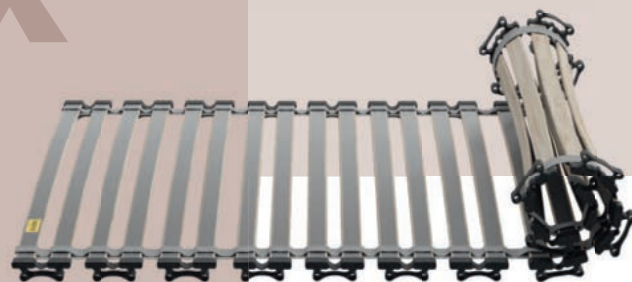

N° d'article H1098

Roll Flex

SOMMIER

LE FACILE À VIVRE

Pour tous ceux qui veulent ramener le confort à la maison sans tarder. Sommier à lattes suspendu pour un soulagement confortable.

DÉTAILS

- Sommier à lattes, non réglable
- Adaptation au corps grâce aux suspensions
- Hauteur: 4 cm

FINITION

- 26 lattes élastiques en bois de bouleau
- Plastique haut de gamme sans PVC

Disponible dans les dimensions suivantes:

80 x 200 cm et 90 x 200 cm

Dimensions effectives: longueur - 3.5 cm / largeur - 1 cm