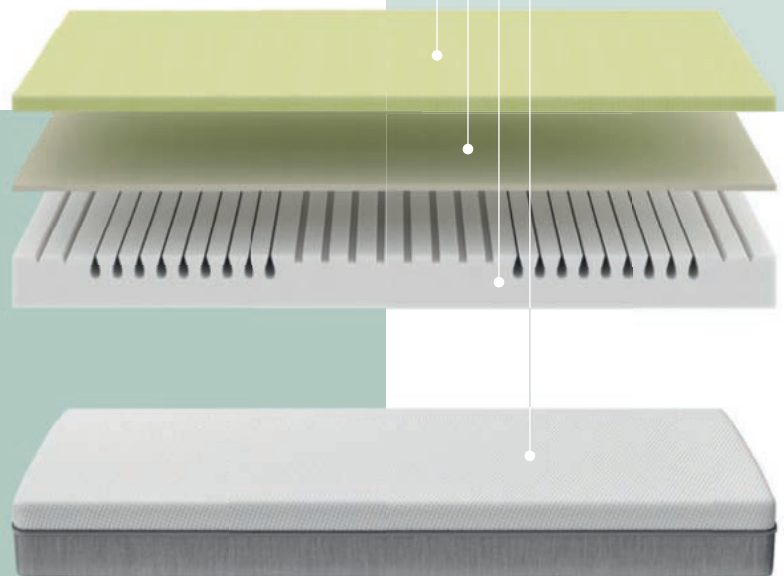

Pour tous ceux qui recherchent à la fois un soulagement confortable de la pression et un soutien ergonomique du corps. Avec topper confort intégré pour une sensation de couchage divinement relaxante.

REMBOURRAGE CONFORT
MOUSSE À MÉMOIRE DE FORME
NOYAU 5 ZONES
HOUSSE