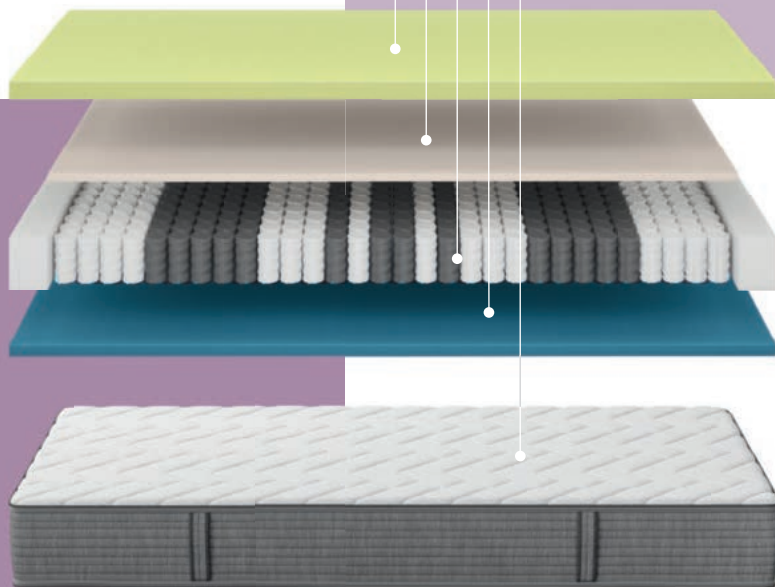

REMBOURRAGE CONFORT
MOUSSE À MÉMOIRE DE FORME
NOYAU 7 ZONES
FACE RÉVERSIBLE
HOUSSE

DÉTAILS

- Hauteur du noyau: 22 cm
- Hauteur du matelas: 25 cm

NOYAU

- Rembourrage confort en mousse **AirFlow** respirante et en mousse à mémoire de forme viscoélastique
- Noyau 7 zones en ressorts ensachés et mousse confort
- Avec face réversible en mousse **AirFlow** compacte pour un confort de couchage plus ferme