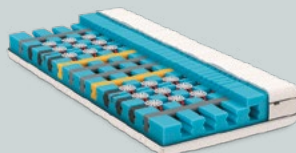

ClimaPro

Le matelas climatisé pour tous.

- Climat de sommeil agréable et soutien équilibré dans toutes les positions.
- Suspensions TBS pour soulager les épaules

Hauteur totale 22cm | 3 degrés de fermeté