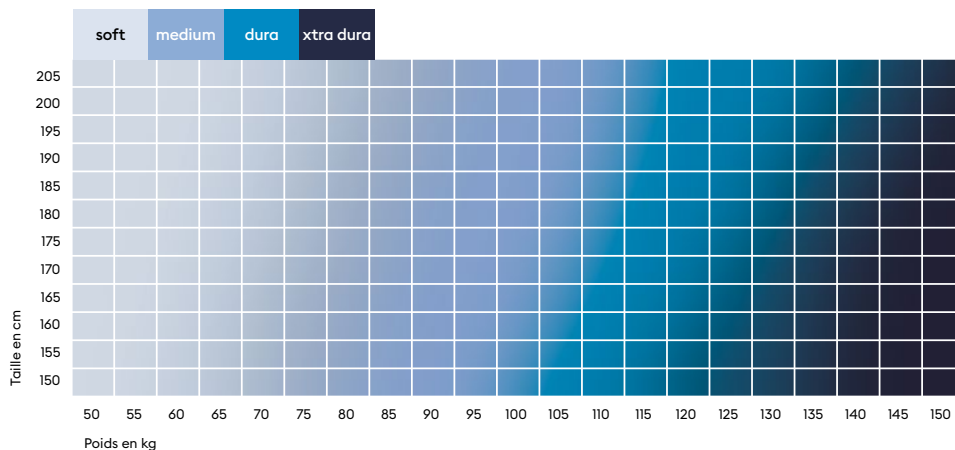

Indice de répartition de la pression Système BICO

Votre ratio taille/poids vous aide à sélectionner le degré de fermeté adapté à votre corps. Ce dernier dépend bien sûr aussi de votre ressenti personnel, parce que la fermeté est une notion subjective.