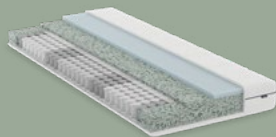

IsabelleFine

Confortable pour toutes les générations.

- Soulagement optimal de la pression grâce au noyau de matelas profilé
- Bon soutien dans toutes les positions de sommeil
- Développé conformément aux principes d'écoconception et recyclable

Hauteur totale: 22cm | 3 degrés de fermeté

IsabelleLuxe TFK

La régulation du climat avec un noyau de ressorts ensachés.

- Climat de lit agréable grâce à l'excellente ventilation
- Soulagement confortable de la pression grâce au noyau à ressorts ensachés zoné avec surface de couchage en miniressorts
- Circularité: développement respectueux des principes d'écoconception, entièrement recyclable sans perte de qualité

Hauteur totale: 20cm | 3 degrés de fermeté

IsabelleLuxe

L'équilibre pour tous.

- Position équilibrée du corps et bon soutien
- Adaptation ergonomique à toutes les positions de couchage
- Développement respectueux des principes d'écoconception et recyclable

Hauteur totale: 20cm | 2 degrés de fermeté

IsabellePro

Accès confortable à un sommeil réparateur.

- Matelas hybride équilibré, conjugue un bon climat de lit avec un confort de sommeil élevé
- Développement respectueux des principes d'écoconception et recyclable

Hauteur totale: 20cm | 2 degrés de fermeté

Soutien du corps
Une force de soutien constante qui s'adapte à la morphologie

Sensation de couc
co

Ergonomie dynamique
Une architecture équilibrée du noyau pour une adaptation dynamique au corps dans toutes les positions

IsabelleFine TFK

Le matelas confortable, sans compromis sur les propriétés climatiques