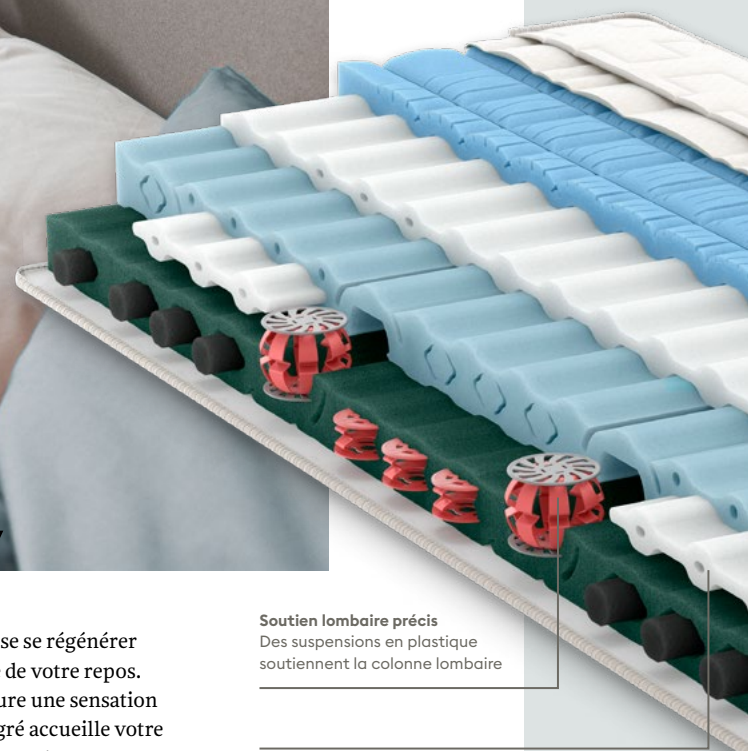

Votre colonne vertébrale doit être droite ou plus précisément dans sa forme naturelle, légèrement en S, en position couchée, afin de subir le moins de pression possible lorsque vous dormez.

Matelas et sommier à lattes

Pour que le système de sommeil puisse déployer toute son efficacité, le matelas et le sommier doivent être judicieusement coordonnés.

Collection Body

Un sommeil réparateur est essentiel pour que l'organisme puisse se régénérer et récupérer. Mais le stress est omniprésent et affecte la qualité de votre repos. C'est précisément là qu'intervient la collection Body: elle procure une sensation unique de flotter en apesanteur. Le topper ultra-moelleux intégré accueille votre corps à la perfection. Dans le même temps, celui-ci est soutenu par des zones ergonomiques pour que vos muscles profonds puissent se détendre complètement.

Soutien lombaire précis

Des suspensions en plastique soutiennent la colonne lombaire

Zone des épaules moelleuse

L'insert en mousse viscoélastique crée une zone des épaules marquée qui soulage la pression de façon optimale.