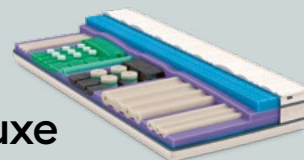

Soulagement confortable de la pression
 Surface de couchage profilée en mousse froide premium pour une circulation sanguine optimale

VitaLuxe

Le matelas ergonomique avec éléments tubulaires VitaLuxe.

- La surface soulage la pression dans toutes les positions grâce à la technique de découpe en dés
- Soulagement optimal des épaules et du bassin grâce aux éléments tubulaires VitaLuxe en ViscoAir et en mousse froide premium