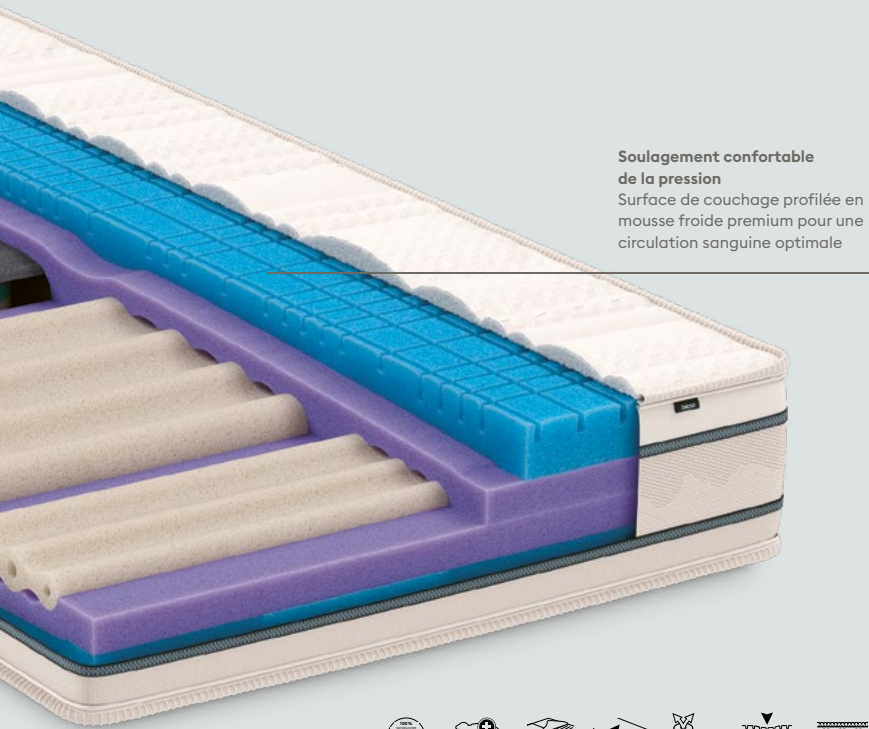

Collection Vita

Collection Vita: optimisée pour une ergonomie au top. Nous passons un tiers de notre vie à dormir. Une bonne position du corps peut prévenir les contractures et les douleurs. Les matelas zonés en mousse froide premium soulagent la musculature, soutiennent la forme en S de la colonne vertébrale et favorisent la circulation sanguine. Pour que vous ayez hâte de vous réveiller.

Soulagement confortable de la pression
 Surface de couchage profilée en mousse froide premium pour une circulation sanguine optimale

VitaLuxe

Le matelas ergonomique avec éléments tubulaires VitaLuxe.

- La surface soulage la pression dans toutes les positions grâce à la technique de découpe en dés
- Soulagement optimal des épaules et du bassin grâce aux éléments tubulaires VitaLuxe en ViscoAir et en mousse froide premium