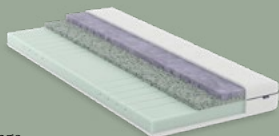

IsabelleLuxe

L'équilibre pour tous.

- Position équilibrée du corps et bon soutien
- Adaptation ergonomique à toutes les positions de couchage
- Développement respectueux des principes d'écoconception et recyclable

Hauteur totale: 20cm | 2 degrés de fermeté

IsabellePro

Accès confortable à un sommeil réparateur.

- Matelas hybride équilibré, conjugue un bon climat de lit avec un confort de sommeil élevé
- Développement respectueux des principes d'écoconception et recyclable

Hauteur totale: 20cm | 2 degrés de fermeté