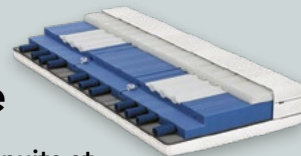

Hauteur totale 24cm | 3 degrés de fermeté

BodyPro

Le matelas pour tous.

- Soulagement des épaules grâce au profilage spécial
- Insert en mousse pour le soutien lombaire

Hauteur totale 22cm | 3 degrés de fermeté