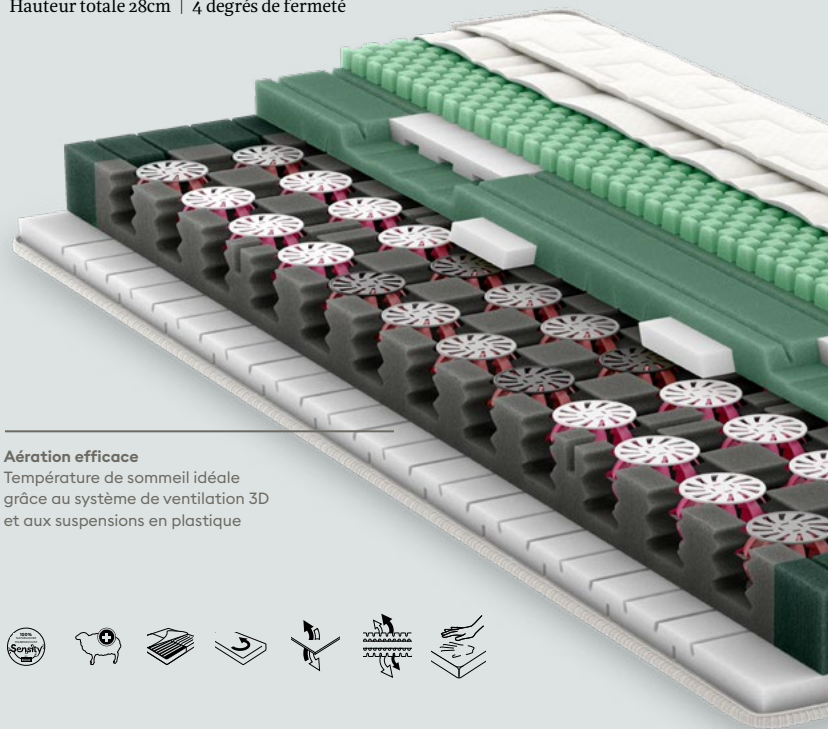

Hauteur totale 22cm | 3 degrés de fermeté

ClimaMaster

Le matelas climatique sans compromis.

- Soulagement de la pression intense grâce à la plaque supérieure ondulée sur toute la surface et à l'insert ViscoAir au niveau des épaules.
- Ventilation parfaite grâce à des conduits d'air verticaux et horizontaux

Hauteur totale 28cm | 4 degrés de fermeté

Aération efficace

Température de sommeil idéale grâce au système de ventilation 3D et aux suspensions en plastique

Soutien dynamique sans métal

Les suspensions innovantes BICO TBS (BICO Triple Body Support) soulagent d'abord la pression, puis soutiennent le corps