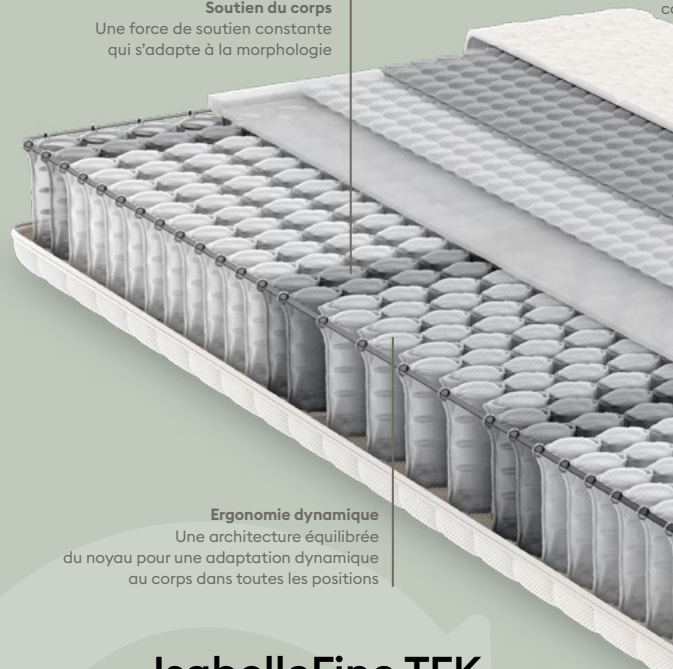

Hauteur totale: 20cm | 3 degrés de fermeté

IsabelleLuxe

L'équilibre pour tous.

- Position équilibrée du corps et bon soutien
- Adaptation ergonomique à toutes les positions de couchage
- Développement respectueux des principes d'écoconception et recyclable

Hauteur totale: 20cm | 2 degrés de fermeté

IsabellePro

Accès confortable à un sommeil réparateur.

- Matelas hybride équilibré, conjugue un bon climat de lit avec un confort de sommeil élevé
- Développement respectueux des principes d'écoconception et recyclable

Hauteur totale: 20cm | 2 degrés de fermeté

Soutien du corps
Une force de soutien constante qui s'adapte à la morphologie

Sensation de couc
co

Ergonomie dynamique
Une architecture équilibrée du noyau pour une adaptation dynamique au corps dans toutes les positions