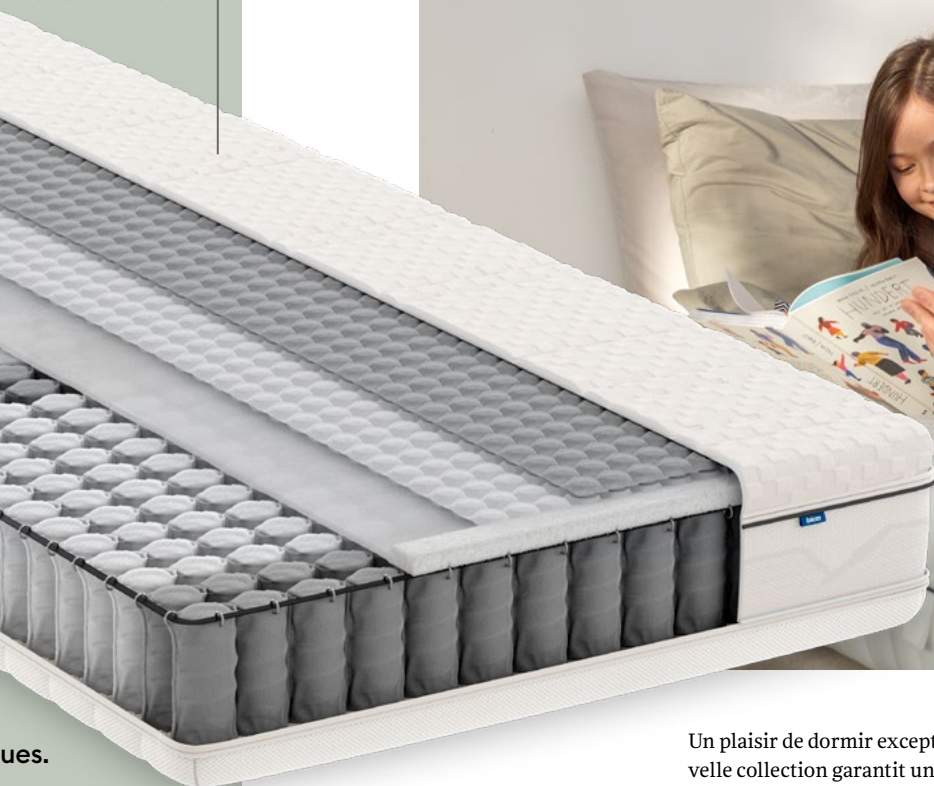

Soulagement de la pression
charge unique grâce à deux
poches de MicroPocket Duo

16

17

La nouvelle collection Isabelle

ues.

MicroPocket Duo
douce, garantit

ncipes

Optionnel

Un plaisir de dormir exceptionnel à tout âge. En plus d'être responsable, la nouvelle collection garantit un soutien adapté à toutes les morphologies. Les différents modèles permettent à chacune et chacun de trouver le confort de sommeil qui lui convient, à un rapport qualité/prix intéressant. Chaque produit associe en outre des matériaux durables à un concept de circularité pour un recyclage facile. Vous profitez ainsi d'un sommeil réparateur aujourd'hui, mais également à l'avenir.