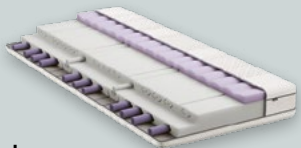

Hauteur totale 24cm | 3 degrés de fermeté

BodyPro

Le matelas pour tous.

- Soulagement des épaules grâce au profilage spécial
- Insert en mousse pour le soutien lombaire

Hauteur totale 22cm | 3 degrés de fermeté

8

9

ClimaFine

Le matelas climatisé d'exception.

- Surface moelleuse à élasticité ponctuelle, mousse froide premium et suspensions TBS pour une position équilibrée du corps
- Les inserts en ViscoAir soulagent notamment les épaules