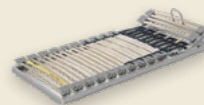

bico-flex® A

Surélévation de la tête réglable manuellement par paliers pour soulager la nuque et les voies respiratoires