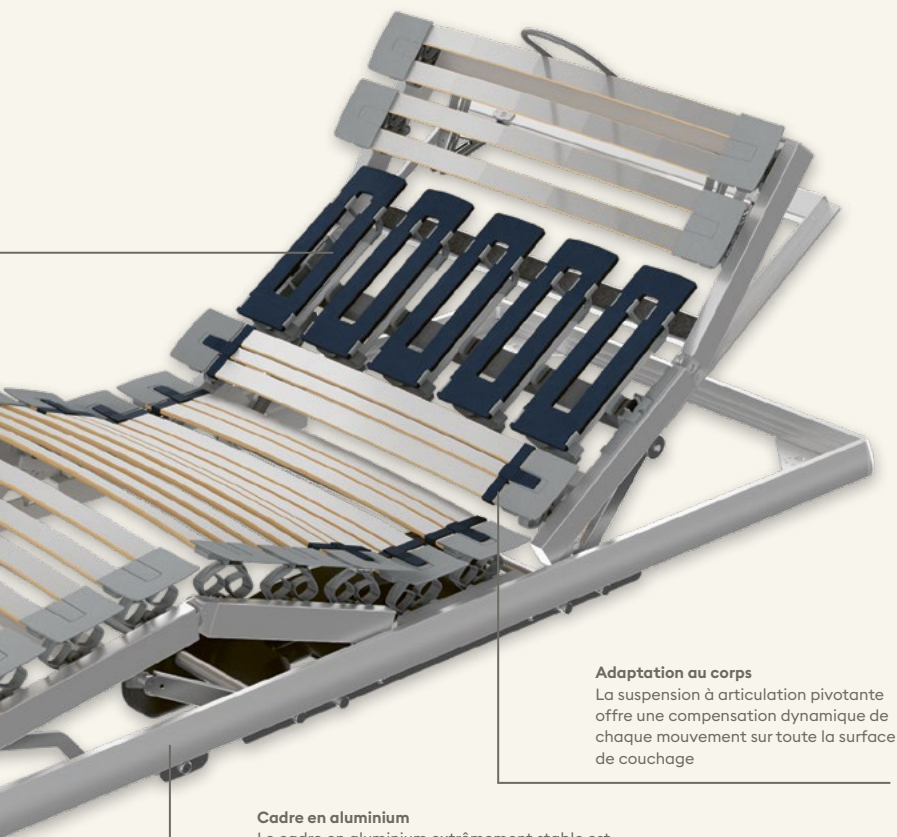

Cadre en aluminium

Le cadre en aluminium extrêmement stable est très durable, léger et compatible avec tous les cadres de lit courants

Adaptation au corps

La suspension à articulation pivotante offre une compensation dynamique de chaque mouvement sur toute la surface de couchage

bico-flex® 0

Position horizontale du corps pour une régénération détendue

bico-flex® A

Surélévation de la tête réglable manuellement par paliers pour soulager la nuque et les voies respiratoires

bico-flex® B

Détente de la nuque grâce à la surélévation manuelle de la tête, soulagement du dos et des veines grâce à la surélévation manuelle des jambes

bico-flex® M2

Soulagement du corps grâce au réglage automatique de la position assise et couchée

bico-flex® M4

Soulagement optimal du corps grâce au réglage automatique, hautement personnalisable, de la position assise et couchée