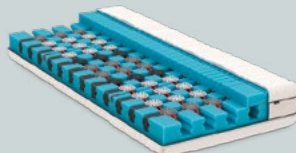

ClimaFine

Le matelas climatisé d'exception.

- Surface moelleuse à élasticité ponctuelle, mousse froide premium et suspensions TBS pour une position équilibrée du corps
- Les inserts en ViscoAir soulagent notamment les épaules

Hauteur totale 26cm | 4 degrés de fermeté

ClimaLuxe

Le plus vendu des matelas BICO.

- Le climat de lit éprouvé pour un sommeil réparateur
- Les suspensions TBS soulagent les épaules et les hanches, soutiennent la colonne vertébrale et assurent une position détendue du corps

Hauteur totale 24cm | 3 degrés de fermeté

ClimaPro

Le matelas climatisé pour tous.

- Climat de sommeil agréable et soutien équilibré dans toutes les positions.
- Suspensions TBS pour soulager les épaules

Hauteur totale 22cm | 3 degrés de fermeté

ClimaMaster

Le matelas climatique sans compromis.

- Soulagement de la pression intense grâce à la plaque supérieure ondulée sur toute la surface et à l'insert ViscoAir au niveau des épaules.
- Ventilation parfaite grâce à des conduits d'air verticaux et horizontaux

Hauteur totale 28cm | 4 degrés de fermeté

Aération efficace

Température de sommeil idéale grâce au système de ventilation 3D et aux suspensions en plastique