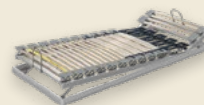

bico-flex® B

Détente de la nuque grâce à la surélévation manuelle de la tête, soulagement du dos et des veines grâce à la surélévation manuelle des jambes