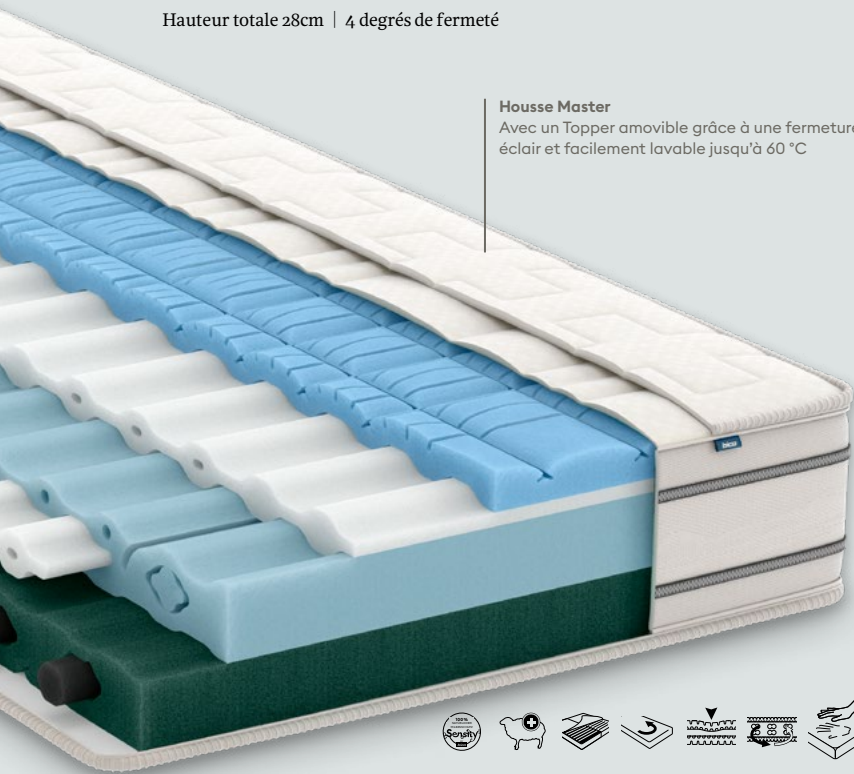

Pour que le système de sommeil puisse déployer toute son efficacité, le matelas et le sommier doivent être judicieusement coordonnés.

Collection Body

Un sommeil réparateur est essentiel pour que l'organisme puisse se régénérer et récupérer. Mais le stress est omniprésent et affecte la qualité de votre repos. C'est précisément là qu'intervient la collection Body: elle procure une sensation unique de flotter en apesanteur. Le topper ultra-moelleux intégré accueille votre corps à la perfection. Dans le même temps, celui-ci est soutenu par des zones ergonomiques pour que vos muscles profonds puissent se détendre complètement.

Soutien lombaire précis

Des suspensions en plastique soutiennent la colonne lombaire

Zone des épaules moelleuse

L'insert en mousse viscoélastique crée une zone des épaules marquée qui soulage la pression de façon optimale.

Housse Master

Avec un Topper amovible grâce à une fermeture éclair et facilement lavable jusqu'à 60 °C

BodyFine

Le matelas d'exception.

- Sensation de couchage incroyablement douillette grâce au profilage sophistiqué de la surface
- Soulagement confortable de la pression grâce à la mousse ViscoAir sur toute la surface