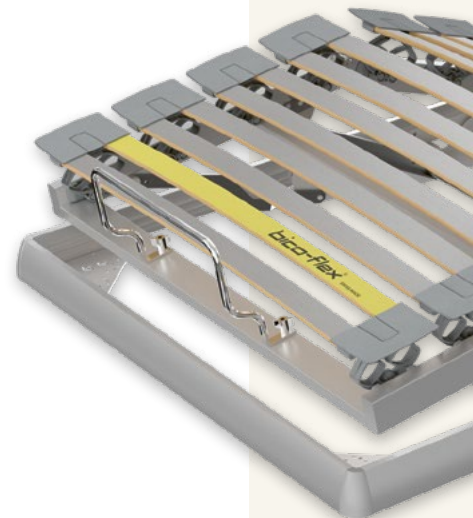

Suspensions

Les suspensions latérales supportent les lattes flexibles et augmentent la souplesse de la surface de couchage. En plastique élastique et durable, elles assurent une meilleure adaptation au corps et un bon soutien. Des lattes montées sur support pivotant assurent un soulagement point par point exceptionnel, pour une sensation de flotter en apesanteur.

22

23

Zone des épaules innovante

Soulagement optimal des épaules dans toutes les positions de sommeil grâce à la technologie Silhouette avec tiges en fibre de verre résistantes à la fatigue

bico-flex®

Chaque personne est différente. C'est pourquoi bico-flex® s'adapte à votre corps. La technologie Silhouette révolutionnaire rend notre sommier plus flexible que jamais. Dans la zone des épaules, des suspensions disposées perpendiculairement assurent un soulagement maximal à chaque mouvement. Savourez ce nouveau confort de couchage et appréciez l'agréable sensation de vous réveiller en forme après une nuit relaxante.