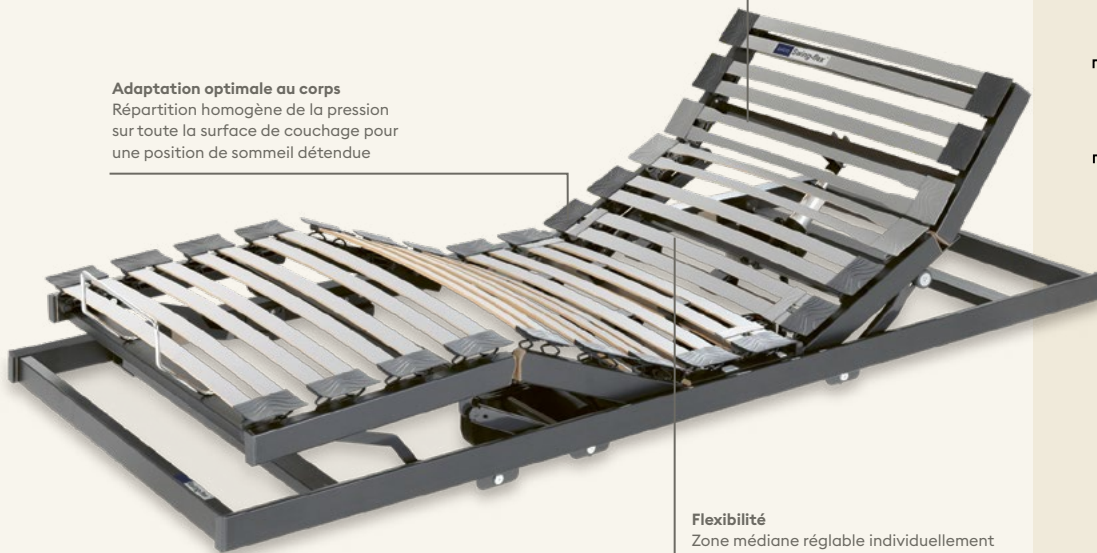

Flexibilité
Zone médiane réglable individuellement avec latte supplémentaire et soutien lombaire

Swing-flex® 0

Swing-flex® A

Swing-flex® B

Swing-flex® C

Swing-flex® M2

Swing-flex® M3

Swing-flex® Couch

La surélévation manuelle de la tête, réglable par paliers, soulage la nuque et les voies respiratoires.

Isabelle Flex M

Soulagement optimal du corps grâce au réglage automatique de la position assise et couchée avec flexion ergonomique de la tête et des genoux. Moteur presque invisible avec un cadre très plat.