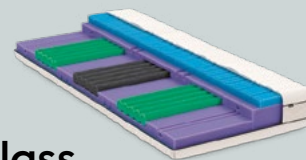

VitaClass

Le matelas ergonomique pour un soutien et un soulagement au top.

- Posture harmonieuse grâce au soulagement de la pression sur toute la surface
- Inserts spéciaux pour un soulagement optimal des épaules et du bassin

Hauteur totale 22cm | 3 degrés de fermeté