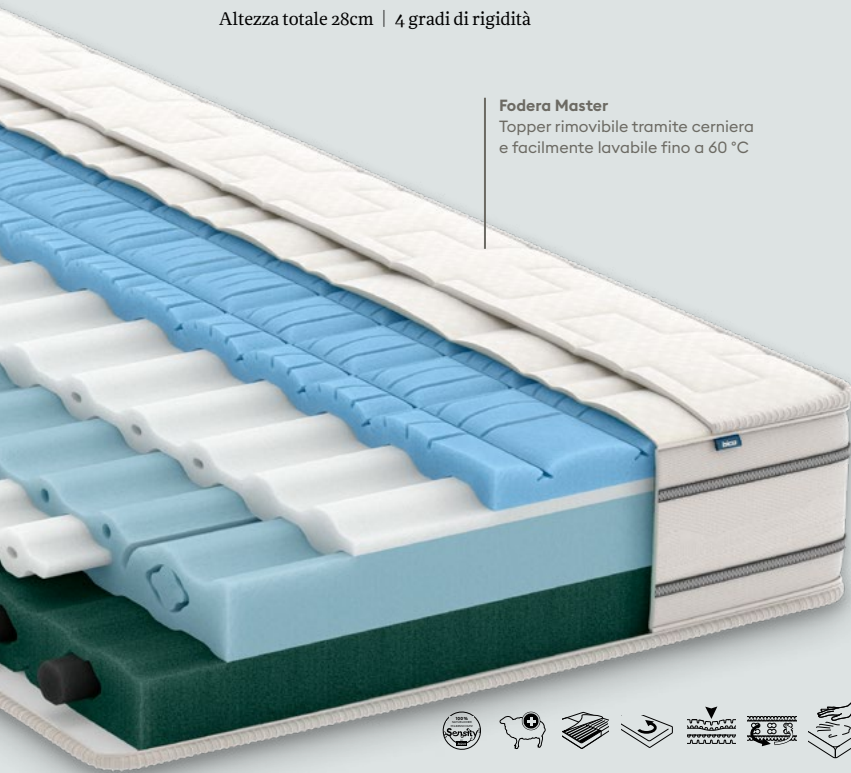

Quando si è sdraiati, la colonna vertebrale dev'essere dritta, ovvero assumere la sua forma naturale leggermente a S, per ridurre al minimo la pressione durante il sonno.

Materasso e rete a doghe

Il sistema del sonno può raggiungere la sua piena efficacia solo se il materasso e la rete a doghe sono opportunamente coordinate.

Sostegno lombare preciso
Le molle in plastica sostengono la colonna lombare

Morbida zona spalle
L'inserto in schiuma viscoelastica garantisce una marcata zona spalle con un alleggerimento ottimale della pressione.

BodyMaster

La sensazione avvolgente di un abbraccio.

- Sensazione di riposo inconfondibile grazie ai materiali di altissima qualità
- Alleggerimento puntuale grazie alla Embrace Technology

Altezza totale 28cm | 4 gradi di rigidità

Fodera Master
Topper rimovibile tramite cerniera
e facilmente lavabile fino a 60 °C

BodyFine

Il top dei materassi.

- Comfort d'appoggio extramorbido grazie alla sofisticata profilatura della superficie
- Alleggerimento confortevole della pressione grazie al ViscoAir sull'intera superficie