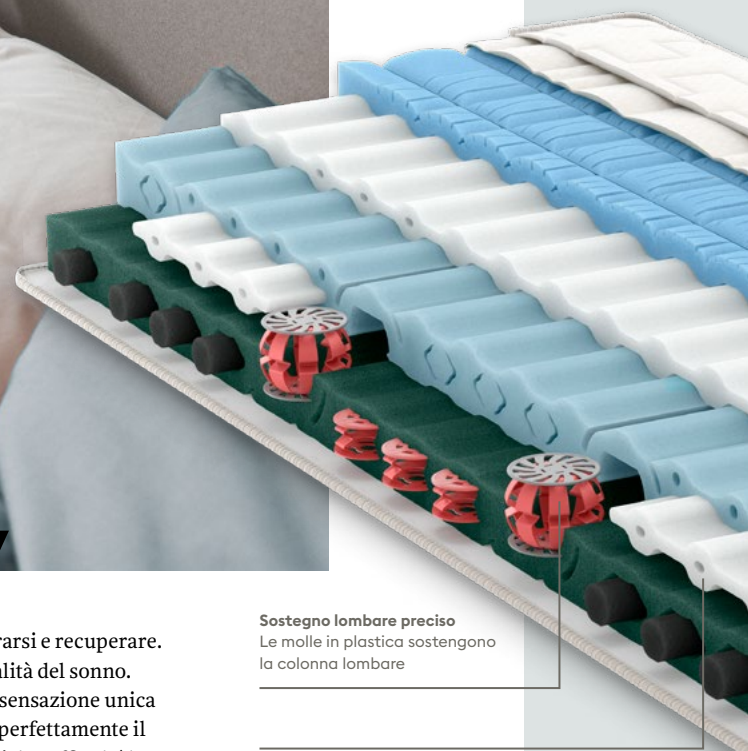

Trovare il materasso adatto

6
7

Posizione ottimale del corpo

Affinché il corpo possa rigenerarsi come necessita, dev'essere sostenuto correttamente in tutti i punti critici durante il sonno.

Colonna vertebrale dritta

Quando si è sdraiati, la colonna vertebrale dev'essere dritta, ovvero assumere la sua forma naturale leggermente a S, per ridurre al minimo la pressione durante il sonno.

Materasso e rete a doghe

Il sistema del sonno può raggiungere la sua piena efficacia solo se il materasso e la rete a doghe sono opportunamente coordinate.

Collezione Body

Un sonno riposante è essenziale affinché il corpo possa rigenerarsi e recuperare. Ma lo stress è onnipresente e influisce negativamente sulla qualità del sonno. La collezione Body si concentra esattamente su questo: dare la sensazione unica di fluttuare sospesi. Il topper integrato extramorbido accoglie perfettamente il corpo, che al tempo stesso viene sostenuto dalle zone ergonomiche, affinché la muscolatura profonda possa rilassarsi completamente.

Sostegno lombare preciso
Le molle in plastica sostengono la colonna lombare

Morbida zona spalle
L'inserto in schiuma viscoelastica garantisce una marcata zona spalle con un alleggerimento ottimale della pressione.