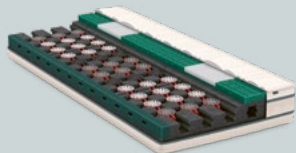

ClimaFine

Il top dei materassi climatizzati.

- Morbida superficie a elasticità puntuale, espanso freddo premium ed elementi molleggianti TBS per una posizione equilibrata del corpo
- Gli inserti in ViscoAir alleviano in particolare la zona spalle

Altezza totale 26cm | 4 gradi di rigidità