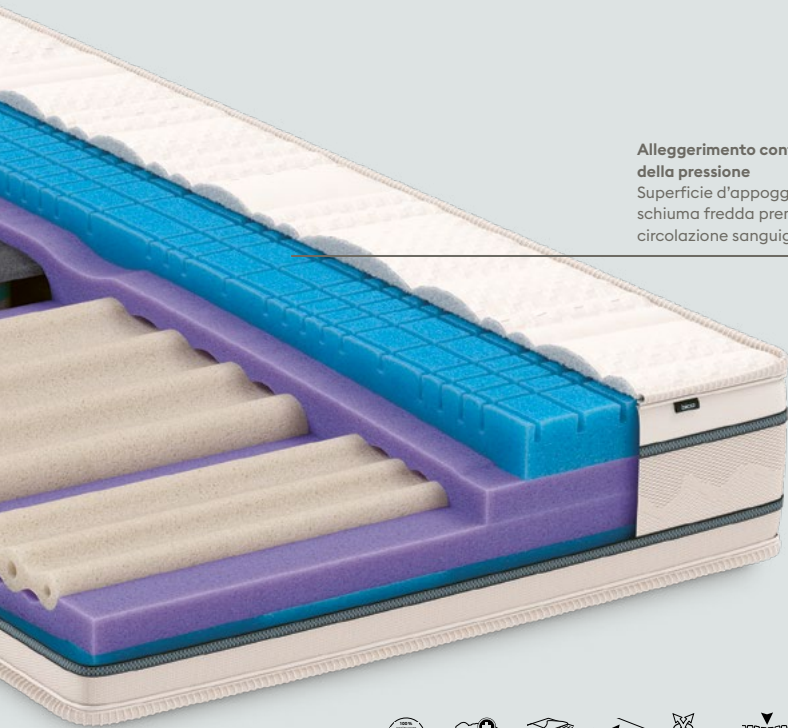

Collezione Vita

Collezione Vita: ottimizzata per un'ergonomia al top. Trascorriamo un terzo della nostra vita dormendo. La posizione corretta del corpo può prevenire contratture e dolori. I materassi a zone in espanso freddo premium alleviano la muscolatura, sostengono la forma a S della colonna vertebrale e favoriscono la circolazione sanguigna. Così il risveglio sarà un piacere.

Rigenerazione della colonna vertebrale

Gli innovativi moduli di sostegno alleggeriscono punto per punto le spalle e le anche e sostengono la parte bassa della schiena

Suddivisione ergonomica in zone per tutto il corpo

Perfettamente adatto alle esigenze di ogni singola zona del corpo

Alleggerimento confortevole della pressione

Superficie d'appoggio profilata in schiuma fredda premium per una circolazione sanguigna ottimale