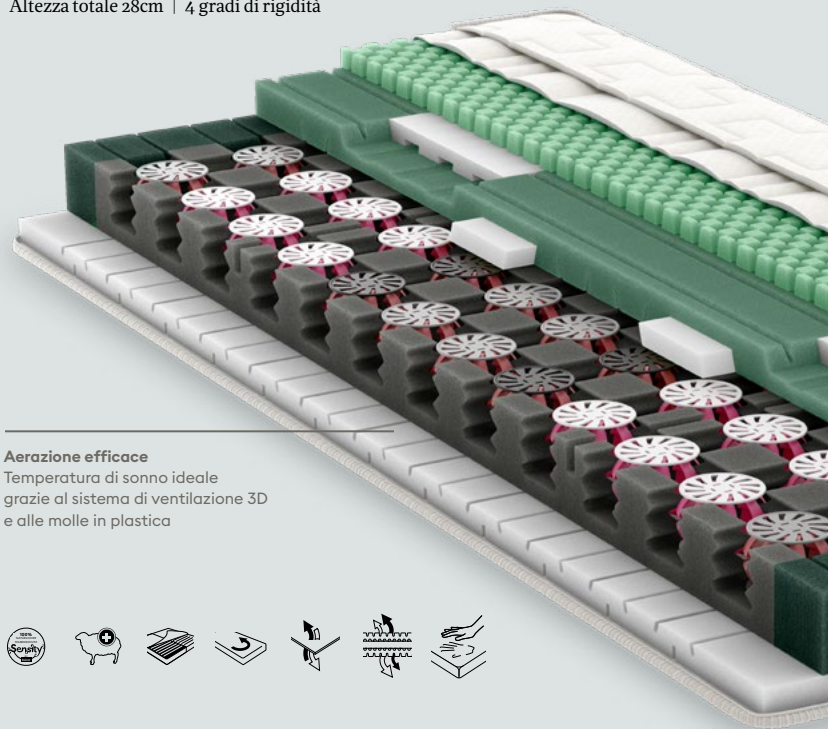

ClimaMaster

Il materasso climatizzato senza compromessi.

- Notevole alleggerimento della pressione grazie allo strato di copertura bugnato e all'inserto ViscoAir nella zona delle spalle.
- Canali d'aerazione verticali e orizzontali per un'aerazione perfetta

Altezza totale 28cm | 4 gradi di rigidità