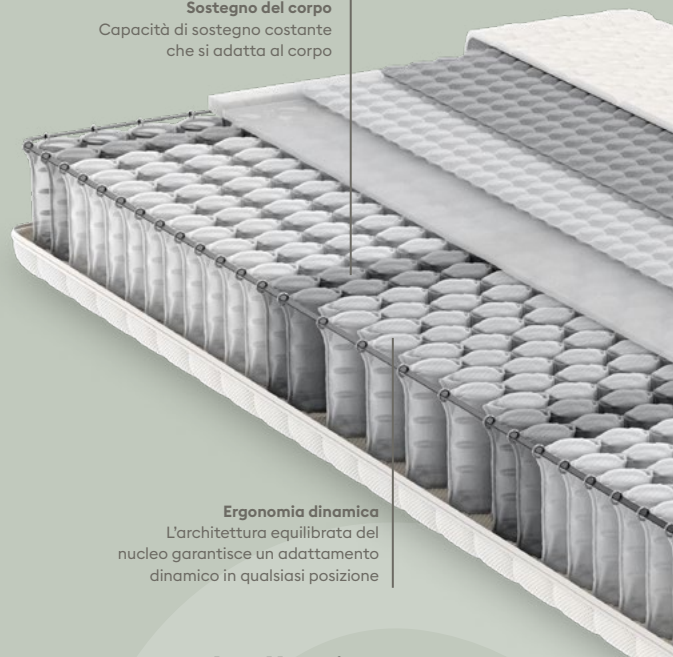

Alleggerimento
Sensazione c

Sostegno del corpo
Capacità di sostegno costante
che si adatta al corpo