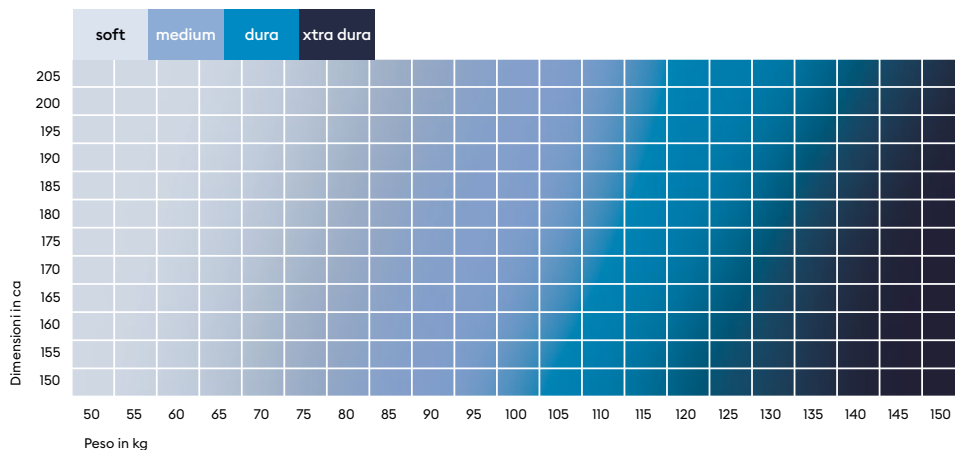

Indice di distribuzione della pressione

Il vostro rapporto statura/peso corporeo vi aiuta a scegliere il grado di rigidità adatto al vostro corpo. Questo dipende naturalmente anche dalla sensazione personale, perché la rigidità è un concetto soggettivo.