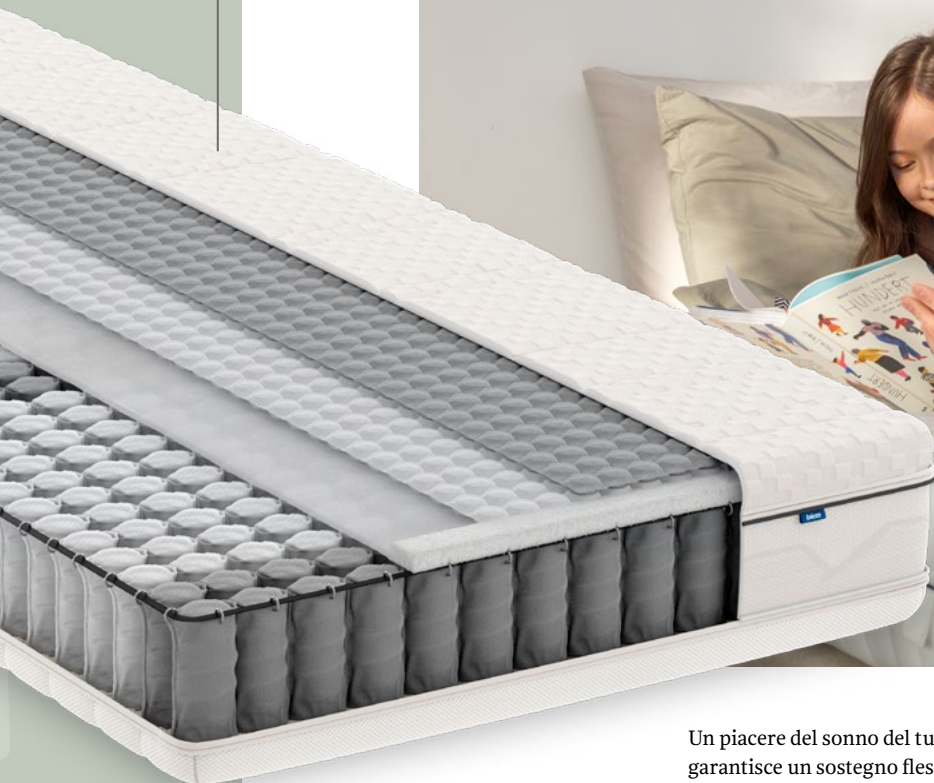

Alleggerimento della pressione
di riposo unica grazie a due
strati di MicroPocket Duo

MicroPocket Duo
antiscivolo

co-design,

Opzionale