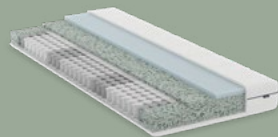

IsabelleFine

Il confortevole per tutte le generazioni.

- Alleggerimento ottimale della pressione grazie al nucleo del materasso profilato
- Buon sostegno in tutte le posizioni di riposo
- Sviluppato secondo i principi dell'ecodesign e riciclabile

Altezza totale: 22cm | 3 gradi di rigidità

IsabelleLuxe TFK

Il termoregolante con nucleo a molle insacchettate.

- Clima del letto piacevole grazie all'elevata aerazione
- Alleggerimento confortevole grazie al nucleo a molle insacchettate a zone con superficie d'appoggio in mini molle
- Circolarità: sviluppato secondo i principi dell'ecodesign, completamente riciclabile senza perdita di qualità

Altezza totale: 20cm | 3 gradi di rigidità

IsabelleLuxe

L'equilibrante per tutti.

- Posizione equilibrata del corpo e buon sostegno
- Adattamento ergonomico in tutte le posizioni di riposo
- Sviluppato secondo i principi dell'ecodesign e riciclabile

Altezza totale: 20cm | 2 gradi di rigidità

IsabellePro

Comfort di fascia base per un sonno riposante

- Materasso ibrido equilibrato, unisce un buon clima del letto e un elevato comfort d'appoggio
- Sviluppato secondo i principi dell'ecodesign e riciclabile

Altezza totale: 20cm | 2 gradi di rigidità

Alleggerimento
Sensazione c

Sostegno del corpo
Capacità di sostegno costante
che si adatta al corpo

Ergonomia dinamica
L'architettura equilibrata del
nucleo garantisce un adattamento
dinamico in qualsiasi posizione

IsabelleFine TFK

Il confortevole, senza compromessi sulle proprietà climatiche.