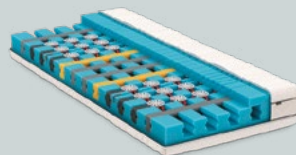

ClimaFine

Il top dei materassi climatizzati.

- Morbida superficie a elasticità puntuale, espanso freddo premium ed elementi molleggianti TBS per una posizione equilibrata del corpo
- Gli inserti in ViscoAir alleviano in particolare la zona spalle

Altezza totale 26cm | 4 gradi di rigidità

ClimaLuxe

Il materasso BICO campione di vendite.

- Il comprovato clima del letto per un sonno riposante
- Gli elementi molleggianti TBS alleggeriscono la zona spalle e delle anche, garantendo una posizione rilassata del corpo

Altezza totale 24cm | 3 gradi di rigidità

ClimaPro

Il materasso climatizzato per tutti.

- Clima del sonno piacevole e sostegno equilibrato in qualsiasi posizione
- Elementi molleggianti TBS per l'alleggerimento delle spalle

Altezza totale 22cm | 3 gradi di rigidità

ClimaMaster

Il materasso climatizzato senza compromessi.

- Notevole alleggerimento della pressione grazie allo strato di copertura bugnato e all'inserto ViscoAir nella zona delle spalle.
- Canali d'aerazione verticali e orizzontali per un'aerazione perfetta

Altezza totale 28cm | 4 gradi di rigidità

Aerazione efficace

Temperatura di sonno ideale grazie al sistema di ventilazione 3D e alle molle in plastica