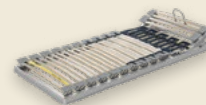

bico-flex® A

Alleggerimento della nuca e delle vie respiratorie grazie al sollevamento della zona testa regolabile manualmente a più livelli