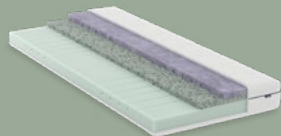

Altezza totale: 20cm | 2 gradi di rigidità

IsabellePro

Comfort di fascia base per un sonno riposante

- Materasso ibrido equilibrato, unisce un buon clima del letto e un elevato comfort d'appoggio
- Sviluppato secondo i principi dell'ecodesign e riciclabile