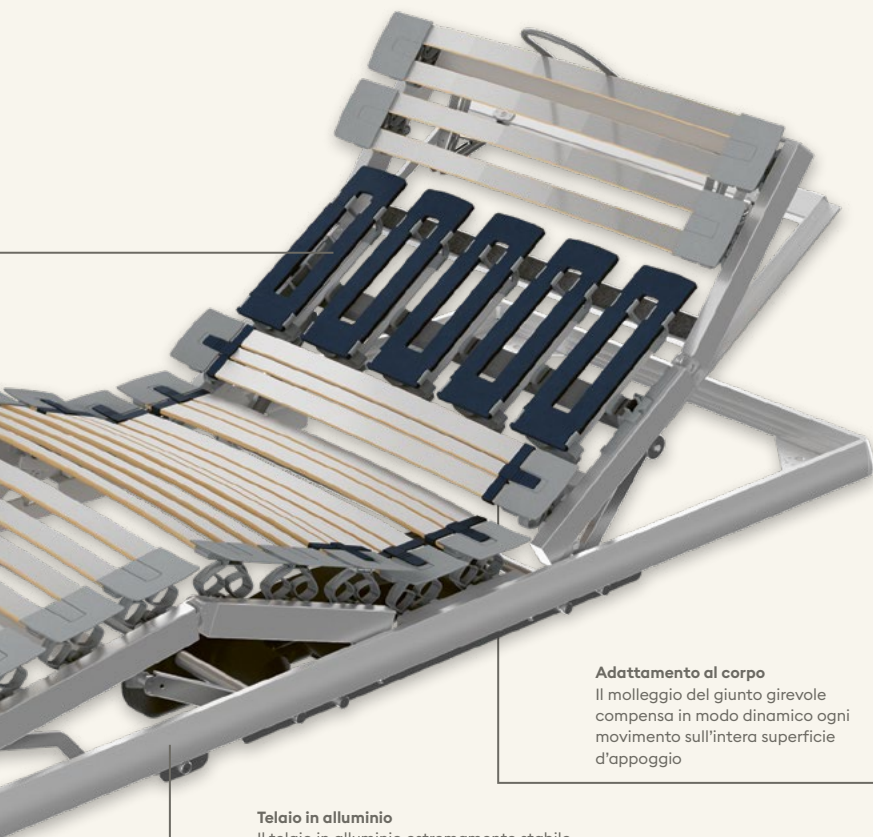

Scoprire ora
tutte le reti

Trovare la rete adatta

Il telaio

Che sia in legno o in metallo, la rete a doghe deve poggiare in modo stabile e silenzioso sul telaio del letto.

22

Le doghe

La superficie d'appoggio della rete a doghe è costituita da doghe in legno curve e flessibili. Grazie alla loro forma, sostengono il materasso e si adattano in modo dinamico al corpo e ai suoi movimenti. Una morbida zona spalle allevia le spalle, mentre la zona centrale regolabile sostiene la parte bassa della schiena e allevia le anche.

23

Elementi molleggianti

Gli elementi molleggianti laterali sostengono le doghe, rendendo la superficie d'appoggio ancora più flessibile. Realizzati in durevole plastica elastica, assicurano un adattamento al corpo migliore e un buon sostegno. Le doghe montate sui supporti girevoli assicurano uno straordinario alleggerimento punto per punto, per una sensazione di fluttuare sospesi.

Zona spalle innovativa

Alleggerimento delle spalle ottimale in tutte le posizioni di sonno grazie alla tecnologia Silhouette con barrette in fibra di vetro antisollecitazioni

bico-flex®

Ogni persona è diversa. Ecco perché bico-flex® si adatta al vostro corpo. La rivoluzionaria tecnologia Silhouette rende la nostra rete più flessibile che mai. Le doghe disposte perpendicolarmente nella zona spalle assicurano il massimo alleggerimento a ogni movimento. Assaporate il piacere di questo nuovo comfort d'appoggio e scoprite la piacevole sensazione di risvegliarvi riposati dopo una notte rilassante.

reddot winner 2022

Telaio in alluminio

Il telaio in alluminio estremamente stabile è molto durevole, leggero e adatto a tutte le strutture letto di uso corrente.

Adattamento al corpo

Il molleggio del giunto girevole compensa in modo dinamico ogni movimento sull'intera superficie d'appoggio