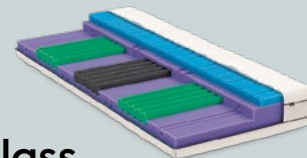

VitaLuxe

Il materasso ergonomico con elementi tubolari VitaLuxe.

- Superficie di alleggerimento della pressione in qualsiasi posizione grazie alla tecnica di taglio a cubi
- Alleggerimento ottimale delle spalle e del bacino grazie agli elementi tubolari VitaLuxe in ViscoAir e espanso freddo premium.

Altezza totale 26cm | 4 gradi di rigidità

12

13

VitaClass

Il materasso ergonomico per un sostegno e un alleggerimento ottimali.

- Alleggerimento della pressione sull'intera superficie per una posizione armoniosa del corpo
- Inserti speciali per un alleggerimento ottimale delle spalle e del bacino