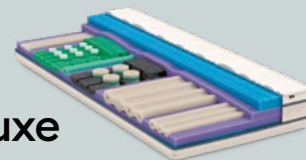

VitaLuxe

Il materasso ergonomico con elementi tubolari VitaLuxe.

- Superficie di alleggerimento della pressione in qualsiasi posizione grazie alla tecnica di taglio a cubi
- Alleggerimento ottimale delle spalle e del bacino grazie agli elementi tubolari VitaLuxe in ViscoAir e espanso freddo premium.