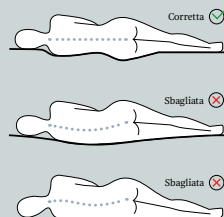

Indice di distribuzione della pressione

Il vostro rapporto statura/peso corporeo vi aiuta a scegliere il grado di rigidità adatto al vostro corpo. Questo dipende naturalmente anche dalla sensazione personale, perché la rigidità è un concetto soggettivo.

Trovare il materasso adatto

6
7

Posizione ottimale del corpo

Affinché il corpo possa rigenerarsi come necessita, dev'essere sostenuto correttamente in tutti i punti critici durante il sonno.

Colonna vertebrale dritta

Quando si è sdraiati, la colonna vertebrale dev'essere dritta, ovvero assumere la sua forma naturale leggermente a S, per ridurre al minimo la pressione durante il sonno.

Materasso e rete a doghe

Il sistema del sonno può raggiungere la sua piena efficacia solo se il materasso e la rete a doghe sono opportunamente coordinate.