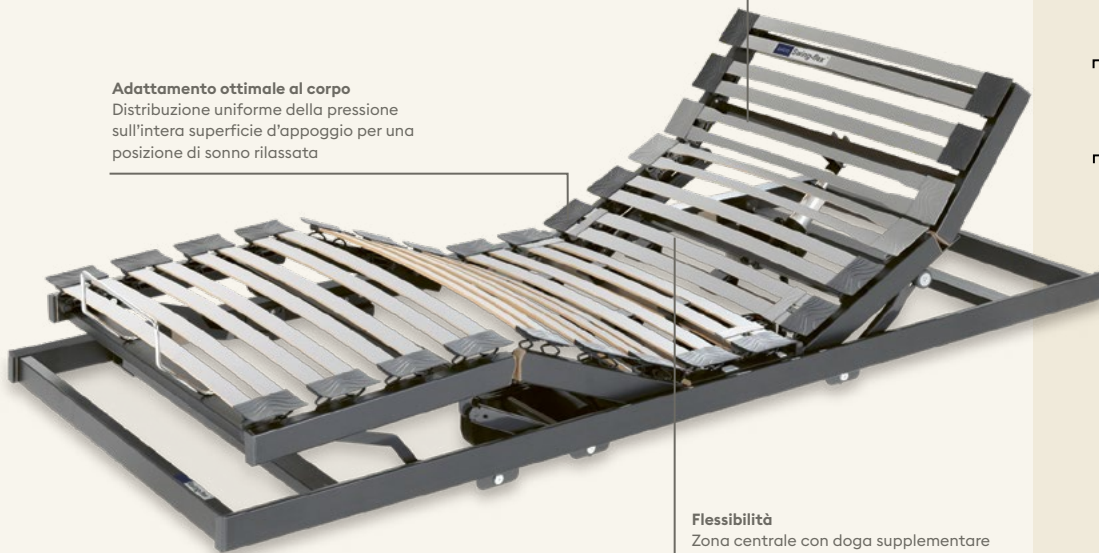

Adattamento ottimale al corpo
Distribuzione uniforme della pressione sull'intera superficie d'appoggio per una posizione di sonno rilassata

Alleggerimento delle spalle
Zona comfort delle spalle flessibile in doghe sottili in faggio

Flessibilità
Zona centrale con doga supplementare regolabile individualmente e sostegno lombare

Swing-flex® 0

Swing-flex® A

Swing-flex® B

Swing-flex® C

Swing-flex® M2

Swing-flex® M3

Swing-flex® Couch

Isabelle Flex

La rete a doghe assicura una posizione equilibrata del corpo, sostenendo in modo ottimale lo strato AutoZone Isabelle. Adatta a tutti i materassi, il suo sostegno lombare provvede ad alleviare la parte bassa della schiena.