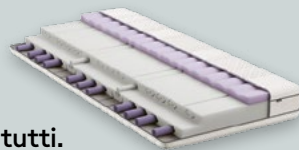

Altezza totale 24cm | 3 gradi di rigidità

BodyPro

Il materasso per tutti.

- Alleggerimento delle spalle grazie alla speciale profilatura
- Inserti in espanso il sostegno lombare

Altezza totale 22cm | 3 gradi di rigidità