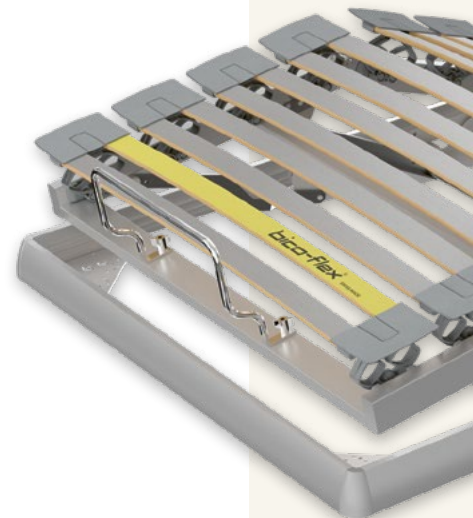

Scoprire ora
tutte le reti

Trovare la rete adatta

Il telaio

Che sia in legno o in metallo, la rete a doghe deve poggiare in modo stabile e silenzioso sul telaio del letto.

22

Le doghe

La superficie d'appoggio della rete a doghe è costituita da doghe in legno curve e flessibili. Grazie alla loro forma, sostengono il materasso e si adattano in modo dinamico al corpo e ai suoi movimenti. Una morbida zona spalle allevia le spalle, mentre la zona centrale regolabile sostiene la parte bassa della schiena e allevia le anche.

23

Elementi molleggianti

Gli elementi molleggianti laterali sostengono le doghe, rendendo la superficie d'appoggio ancora più flessibile. Realizzati in durevole plastica elastica, assicurano un adattamento al corpo migliore e un buon sostegno. Le doghe montate sui supporti girevoli assicurano uno straordinario alleggerimento punto per punto, per una sensazione di fluttuare sospesi.

Zona spalle innovativa

Alleggerimento delle spalle ottimale in tutte le posizioni di sonno grazie alla tecnologia Silhouette con barrette in fibra di vetro antisollecitazioni

bico-flex®

Ogni persona è diversa. Ecco perché bico-flex® si adatta al vostro corpo. La rivoluzionaria tecnologia Silhouette rende la nostra rete più flessibile che mai. Le doghe disposte perpendicolarmente nella zona spalle assicurano il massimo alleggerimento a ogni movimento. Assaporate il piacere di questo nuovo comfort d'appoggio e scoprite la piacevole sensazione di risvegliarvi riposati dopo una notte rilassante.