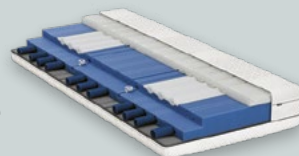

BodyLuxe

Per notti riposanti e giornate piene d'energia.

- Alleggerimento delicato delle spalle grazie al ViscoAir
- Sostegno lombare grazie alle molle in plastica

Altezza totale 24cm | 3 gradi di rigidità