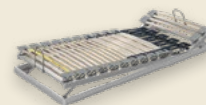

bico-flex® B

Alleggerimento della nuca grazie al sollevamento manuale della zona testa, alleggerimento della schiena e delle vene grazie al sollevamento manuale della zona gambe